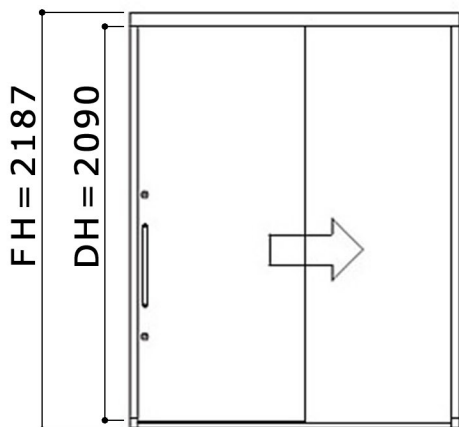

MIYAMA 桧玄関引き戸シリーズ の仕様変更について

2024年6月1日受注分から 玄関引き戸の高さ寸法が変わります

TS・THタイプ

旧仕様 (Vol.40) ~ 2024.5.31

TS991-AK1722S
TS996-AK1722S
TH951-AK1722S
TH956-AK1722S
TH957-AK1722S
TH958-AK1722S

新仕様 (Vol.41) 2024.6.1~

TS991-AK1721S
TS996-AK1721S
TH951-AK1721S
TH956-AK1721S
TH957-AK1721S
TH958-AK1721S

VHタイプ

旧仕様 (Vol.40) ~ 2024.5.31

VH851- IK1722S
VH856- IK1722S

新仕様 (Vol.41) 2024.6.1~

VH851- IK1721S
VH856- IK1721S

※ IWタイプ (IW922-AK1821P) は仕様変更なし