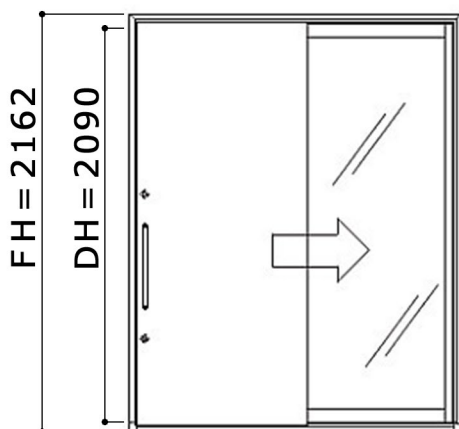

MIYAMA 桧玄関引き戸シリーズ の仕様変更について

2024年6月1日受注分から 玄関引き戸の高さ寸法が変わります

TS・THタイプ

旧仕様 (Vol.40) ~ 2024.5.31

TS991-AK1722S
TS996-AK1722S
TH951-AK1722S
TH956-AK1722S
TH957-AK1722S
TH958-AK1722S

新仕様 (Vol.41) 2024.6.1~

TS991-AK1721S
TS996-AK1721S
TH951-AK1721S
TH956-AK1721S
TH957-AK1721S
TH958-AK1721S

VHタイプ

旧仕様 (Vol.40) ~ 2024.5.31

VH851- IK1722S
VH856- IK1722S

新仕様 (Vol.41) 2024.6.1~

VH851- IK1721S
VH856- IK1721S

※ IWタイプ (IW922-AK1821P) は仕様変更なし