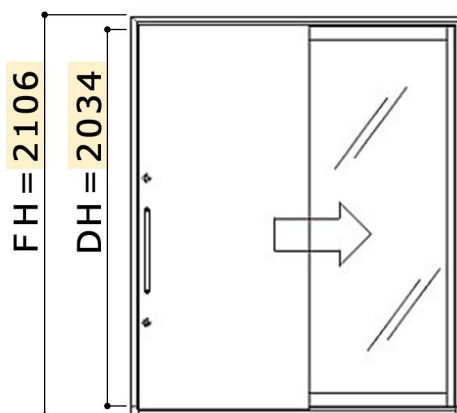

MIYAMA 桧玄関引き戸シリーズ の仕様変更について

2024年6月1日受注分から 玄関引き戸の高さ寸法が変わります

TS・THタイプ

旧仕様 (Vol.40) ~ 2024.5.31

TS991-AK1722S
TS996-AK1722S
TH951-AK1722S
TH956-AK1722S
TH957-AK1722S
TH958-AK1722S

新仕様 (Vol.41) 2024.6.1~

TS991-AK1721S
TS996-AK1721S
TH951-AK1721S
TH956-AK1721S
TH957-AK1721S
TH958-AK1721S

VHタイプ

旧仕様 (Vol.40) ~ 2024.5.31

VH851- IK1722S
VH856- IK1722S

新仕様 (Vol.41) 2024.6.1~

VH851- IK1721S
VH856- IK1721S

※ IWタイプ (IW922-AK1821P) は仕様変更なし