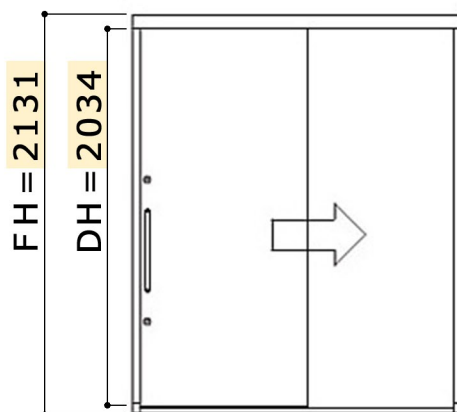

MIYAMA 桧玄関引き戸シリーズ の仕様変更について

2024年6月1日受注分から 玄関引き戸の高さ寸法が変わります

TS・THタイプ

旧仕様 (Vol.40) ~ 2024.5.31

TS991-AK1722S
TS996-AK1722S
TH951-AK1722S
TH956-AK1722S
TH957-AK1722S
TH958-AK1722S

新仕様 (Vol.41) 2024.6.1~

TS991-AK1721S
TS996-AK1721S
TH951-AK1721S
TH956-AK1721S
TH957-AK1721S
TH958-AK1721S

VHタイプ

旧仕様 (Vol.40) ~ 2024.5.31

VH851- IK1722S
VH856- IK1722S

新仕様 (Vol.41) 2024.6.1~

VH851- IK1721S
VH856- IK1721S

※ IWタイプ (IW922-AK1821P) は仕様変更なし